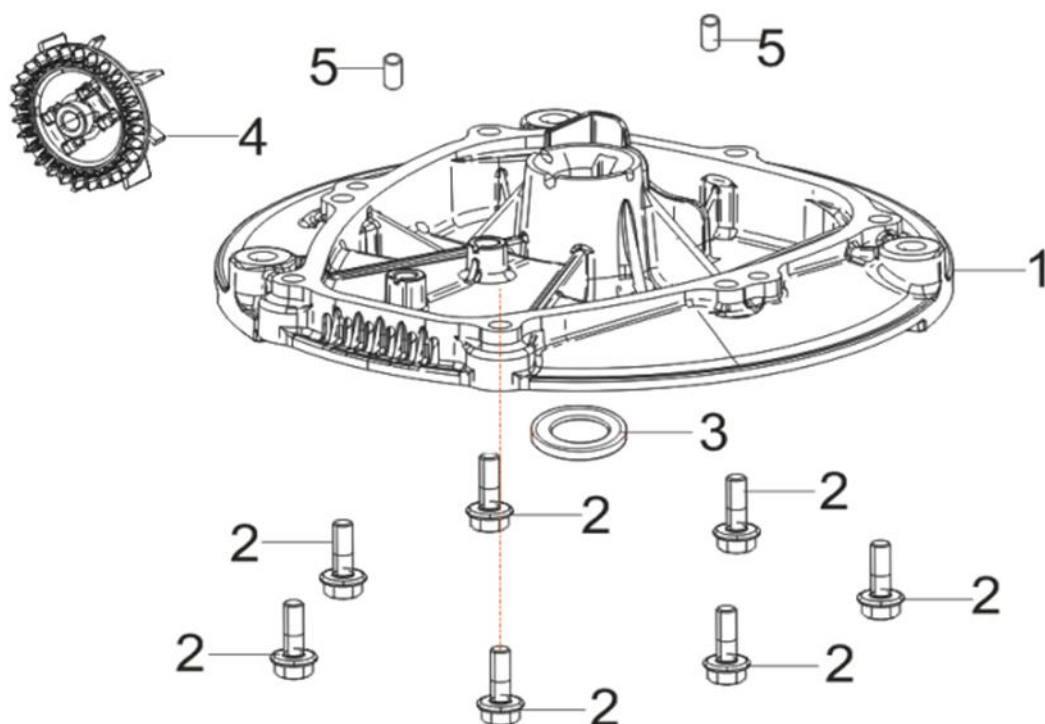

№	Артикул	Наименование	Σ	№	Артикул	Наименование	Σ
1	11310-Z0R0120-00A0	Картер	1	9	16061-Z0R0110-00A0	Вал рычага регулятора оборотов	1
2	17004-Z0R0110-00A0	Шланг сапуна	1	9-1	16061-Z0R0110-00A0KIT	Вал рычага регулятора оборотов, к-т	1
3	90007-0612-A1A0	Болт	3	10	90408-Z010210-00A0	Шайба	1
4	11333-Z0R0110-00A0	Крышка сапуна	1	11	90682-Z030210-00A0	Сальник	1
5	11332-Z0R0110-00A0	Прокладка крышки сапуна	1	12	90501-Z010110-00A0	Стопор	1
6	90103-0410-51A0	Фильтр сапуна	1	13	90682-Z240110-00A0	Сальник	1
7	11321-Z180110-00A0	Мембрана сапуна	1	14	15010-Z0R0110-Q500	Щуп уровня масла	1
8	12045-Z240110-00A0	Клапан сапуна	1	15	11331-Z240120-00A0	Сетка фильтрующая	1
8-1	11321-Z180110-00A0KIT	Клапан сапуна картера, к-т	1				

№	Артикул	Наименование	Σ	№	Артикул	Наименование	Σ
1	11411-Z0R0110-00A0	Крышка картера	1	4	16400-Z0R0110-00A0	Регулятор оборотов	1
2	90007-0618-A1A0	Болт	7	5	90502-0810-00A0	Штифт	2
3	90682-Z240310-00A0	Сальник	1				

№	Артикул	Наименование	Σ	№	Артикул	Наименование	Σ
1	12411-Z0R0110-00A0	Крышка клапанов	1	6	K6RTC	Свеча зажигания	1
2	12004-Z0R0110-00A0	Прокладка крышки клапанов	1	7	12003-Z030110-00A0	Болт	4
3	12140-Z0R0120-00A0	Головка цилиндра	1	8	90204-Z250310-00A0	Шпилька	2
4	12131-Z0R0110-00A0	Прокладка головки цилиндра	1	9	90502-0810-00A0	Штифт	2
5	90007-0612-A1A0	Болт	5				