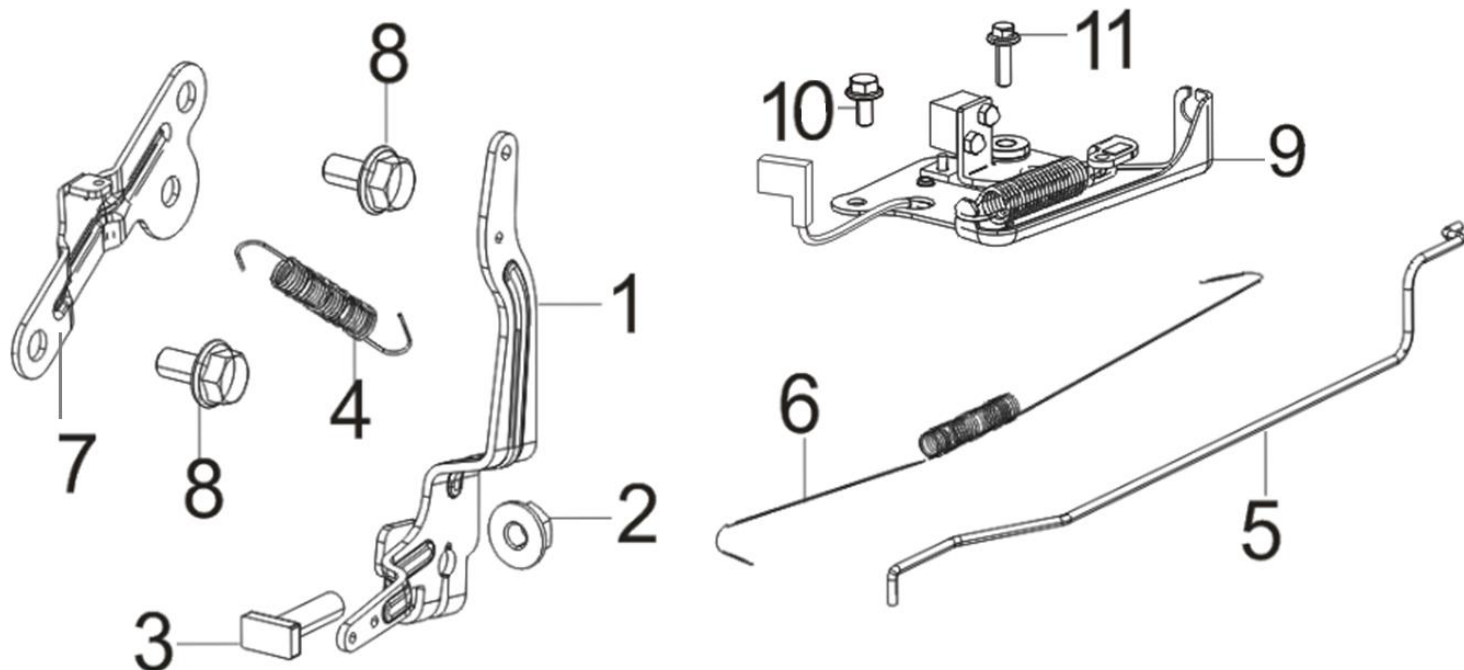

№	Артикул	Наименование	Σ	№	Артикул	Наименование	Σ
1	16070-ZOR0110-00A0	Рычаг регулятора оборотов	1	7	16561-Z240110-00A0	Пластина регулятора	1
2	90305-0600-31A0	Гайка	1	8	90007-0612-A1A0	Болт	2
3	16072-Z010110-00A0	Болт с прямоугольной головкой	1	9	45200-Z240120-00A0	Тормоз маховика	1
4	16063-ZOR0110-00A0	Пружина рычага	1	10	90007-0612-A1A0	Болт	1
5	16062-ZOR0110-00A0	Тяга рычага регулятора оборотов	1	11	90007-0625-A1A0	Болт	1
6	16012-ZOR0110-00A0	Пружина тяги рычага	1