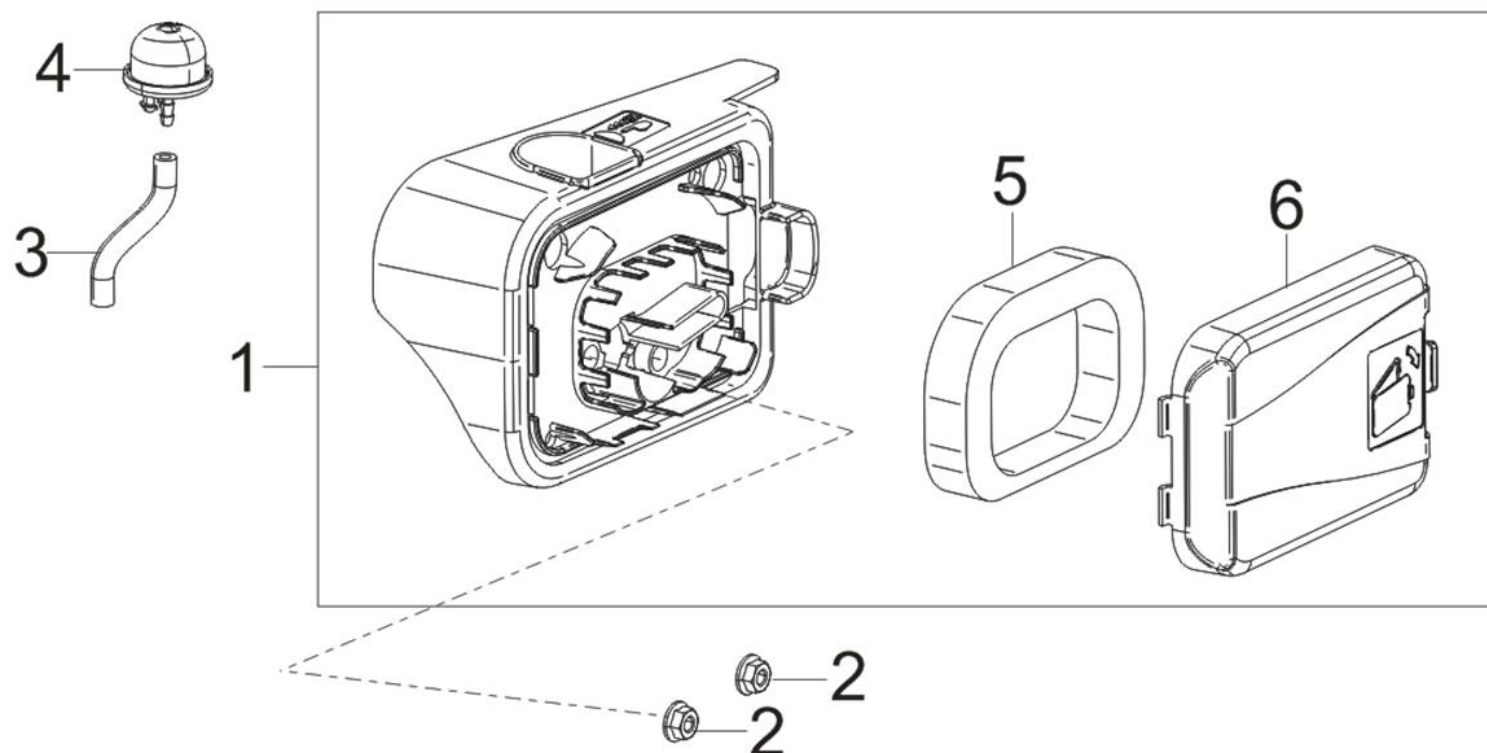

№	Артикул	Наименование	Σ	№	Артикул	Наименование	Σ
1	17100-ZOR0110-00D0	Корпус воздушного фильтра в сборе	1	4	16210-Z250120-00A0	Праймер	1
2	90305-0600-31A0	Гайка	2	5	17150-Z240110-0000	Фильтр воздушный	1
3	16211-Z240120-00A0	Шланг праймера	1	6	17104-Z240110-0000	Крышка фильтра воздушного	1