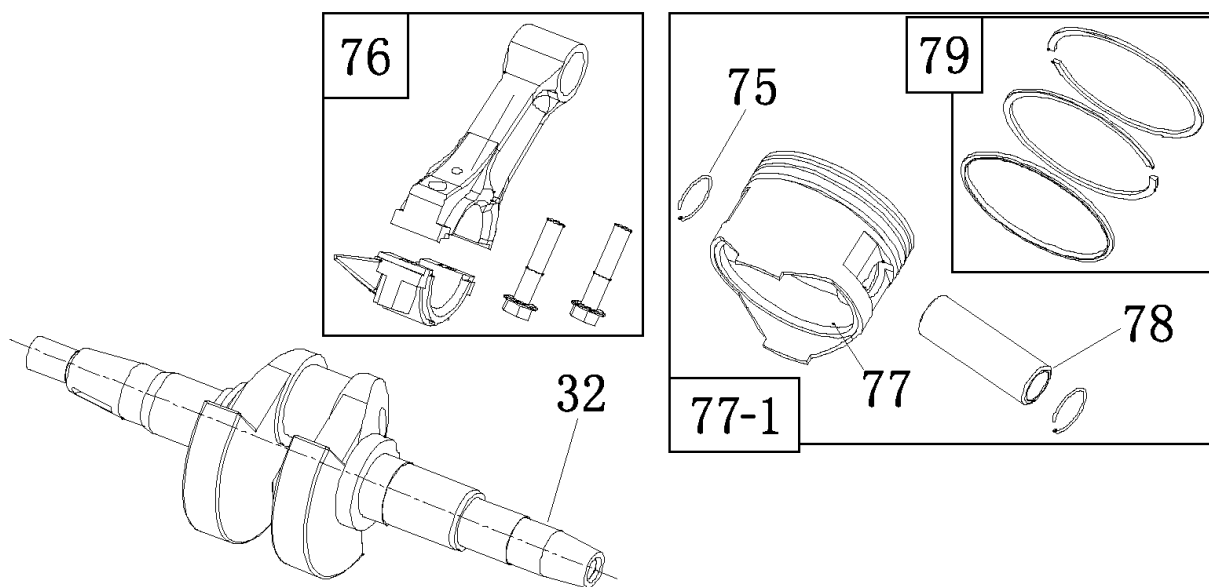

№	Артикул	Наименование	Σ	№	Артикул	Наименование	Σ
32	4665270189648-0029	Коленвал	1	77-1	4665270189648-0073-SET	Поршень 90мм, к-т	1
75	4665270189648-0071	Кольцо стопорное	2	78	4665270189648-0074	Палец поршневой	1
76	130150049-0001	Шатун	1	79	4665270189648-0075	Кольцо поршневое, к-т	1
77	4665270189648-0073	Поршень пустой	1